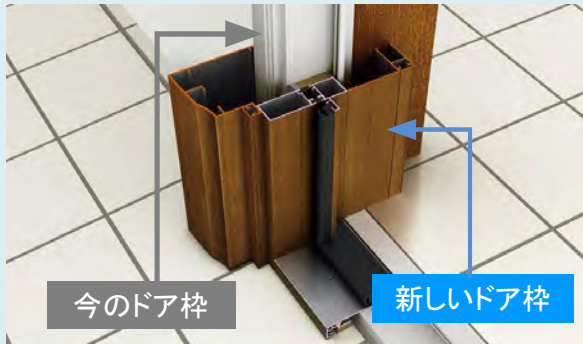

リフォームで最大

10万円

申請のご相談承ります。

補助金

でお得に買い替えしませんか?

YKKかんたん ドアリモ

今あるドアの枠に新しい枠をかぶせる工法で、壁を壊さないため短時間で工事が完了します。

今のドア枠

新しいドア枠

税込価格
参考
価格

親子ドア (断熱)
手動錠タイプ

玄関引戸(ペアガラス)
玄関用網戸付

(入替工事費共) ¥400,000 ¥423,000

ケイホック

洗面化粧台

FANCIO
ファンシオ