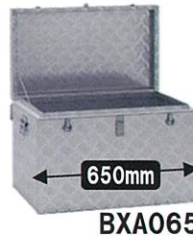

BXA065

BXA135

軽トラ幅に
ぴったりサイズ

使用例 BXA-065

BXA150

最大外寸法:W650×D450×H470(mm)/質量:約7.0kg/収納容量:約121L/税込32,780円

BXA065 29,800円(税別)

最大外寸法:W1,350×D450×H470(mm)/質量:約14.0kg/収納容量:約242L/税込40,480円