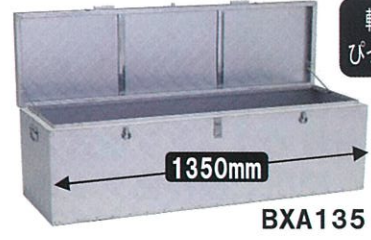

BXA065

BXA135

軽トラ幅に
ぴったりサイズ

使用例 BXA-065

BXA150

最大外寸法:W650×D450×H470(mm)/質量:約7.0kg/収納容量:約121L/税込32,780円

BXA065 29,800円(税別)

最大外寸法:W1,350×D450×H470(mm)/質量:約14.0kg/収納容量:約242L/税込40,480円