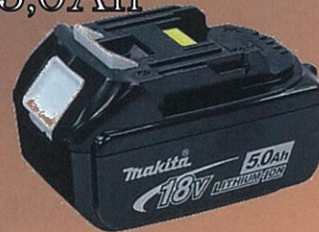

税込

¥14,300

定価
税込 ¥25,300

BL1820B

税込 **¥11,000**

定価
税込 ¥16,170