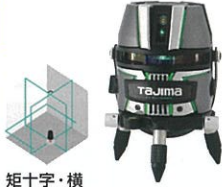

ZEROG2-KJYSET

セットでお得! 受光器・三脚セット

定価192,000円のところ

(税込) 123,200円
(税抜) 112,000円

3WAY 単3形電池×4本 矩十字・横