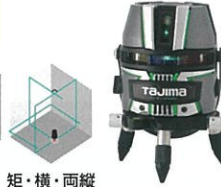

ZEROG2-KYRSET

セットでお得! 受光器・三脚セット

定価167,000円のところ

(税込) 106,700円
(税抜) 97,000円

3WAY 単3形電池×4本 矩・横・両縦