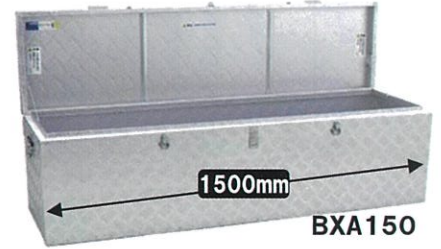

BXA065

BXA135

軽トラ幅に
ぴったりサイズ

使用例 BXA-065

BXA150

最大外寸法:W650×D450×H470(mm)/質量:約7.0kg/収納容量:約121L/税込32,780円

BXA065 29,800円(税別)

最大外寸法:W1,350×D450×H470(mm)/質量:約14.0kg/収納容量:約242L/税込40,480円