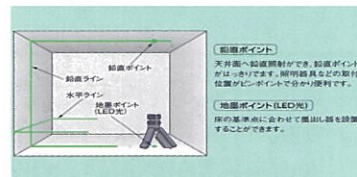

特価91,500円 (税込100,650円)

ブラック&ゴールド
インパクトドライバー
アタッチメント付
EZ1PD1T1G(電池2個付)
アングルアタッチメント付
スミ打ちアタッチメント付
定価91,800円
特価61,500円(税込67,650円)

Panasonic

グリーンレーザー壁十字タイプ
コンパクトサイズで持ち運び便利
BTL4100
精度±3mm/10m

定価85,000円
特価57,000円
(税込62,700円)