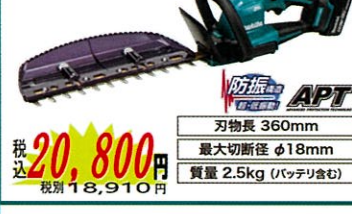

カット数 **20%** アップ (当社比)
カット数 4,000min⁻¹ ストローク数 2,000回