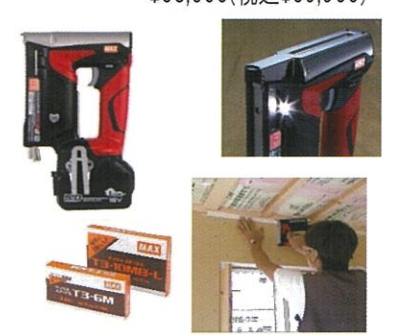

充電式タッカ
TG-Z4-BC/1850A

本体1台・充電器1台・18V5.0Ahバッテリー1ヶ
¥63,600(税込¥69,960)

展示会特別価格

¥41,346 **¥45,480** (税込)