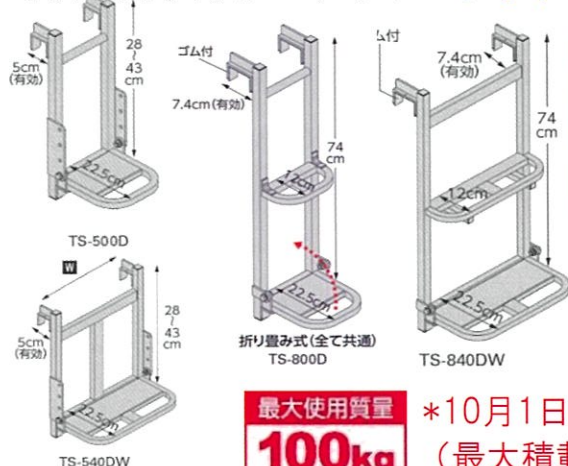

荷台昇降用ステップ トラックステッパー TS

TS-500D	定価(税込) 11,990円
大特価	10,208円 (税別 9,280円)
TS-540DW	定価(税込) 17,710円
大特価	15,180円 (税別 13,800円)
TS-800D	定価(税込) 18,480円
大特価	15,180円 (税別 13,800円)
TS-840DW	定価(税込) 26,400円
大特価	22,880円 (税別 20,800円)

最大使用質量
100kg

*10月1日より労働安全衛生規則が一部改正されます
(最大積載量2t以上の貨物自動車に昇降設備が設置義務となります)