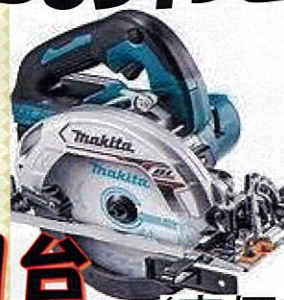

18V充電マルノコ HS631DZS

限定1台 (定価¥47,190)

¥28,600-