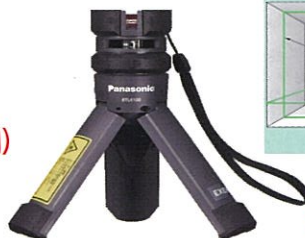

定価85,000円
特価57,000円
(税込62,700円)