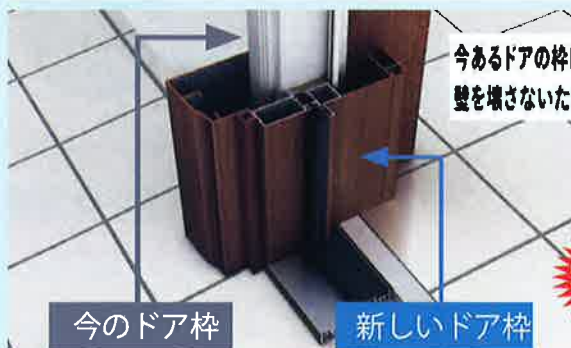

## かんたん ドアリモ

価格は全て税抜価格になります

リフォームに何日もかかるのは面倒というあなたに!

外壁を壊さない「カバー工法」でたった1日\*で玄関をリフォームしませんか?

\*高工費は別途見積り。ドア等の取付は別途見積りとなります。

**創業50周年  
特別価格**

今あるドアの枠に新しい枠をかぶせる工法で、壁を壊さないため短時間で工事が完了します。

今のドア枠